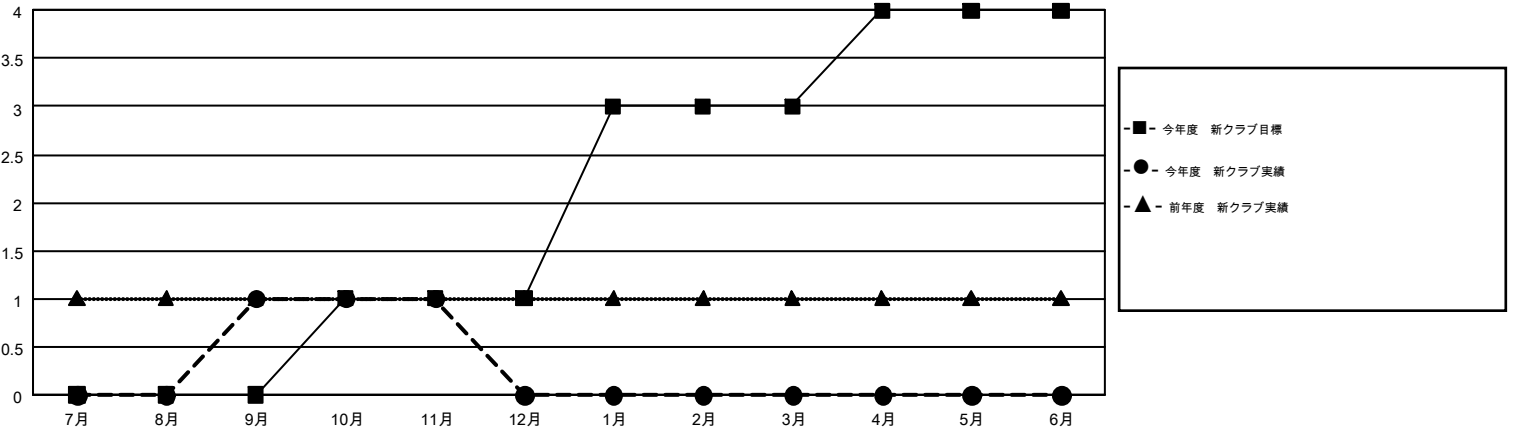

# GMT MONTHLY MEMBERSHIP PROGRESS REPORT

Results as of: 11/30/2017

Multiple District 336

LOCATION: JAPAN

GMT: MASAYOSHI MARUYAMA, YASUHISA NAKAMURA

GMT会則地域 5

クラブ				名			
結果: 2017-2018				結果: 2017-2018			
四半期	新クラブ目標	新クラブ	解散クラブ	四半期	会員純増目標	会員増強実績	退会者(転籍を含む)実際
7月/8月/9月	0	1	0	7月/8月/9月	225	444	299
10月/11月/12月	1	0	1	10月/11月/12月	215	194	121
1月/2月/3月	2	0	0	1月/2月/3月	246	0	0
4月/5月/6月	1	0	0	4月/5月/6月	-30	0	0

新クラブ目標及び実績累計

会員目標及び実績累計

解散クラブ: 1	256 CLUBS OF 426 一名以上の新会員を登録	男女別	
		男性	12,970 (80.52%)
		女性	3,138 (19.48%)
退会者	<a href="#">会員累計データを見るには、ここをクリック</a>	世帯主/家族会員合計	4,051
物故会員 57		国際会費半額の家族会員	2,187
クラブ解散 16			
その他 347			
合計 420			