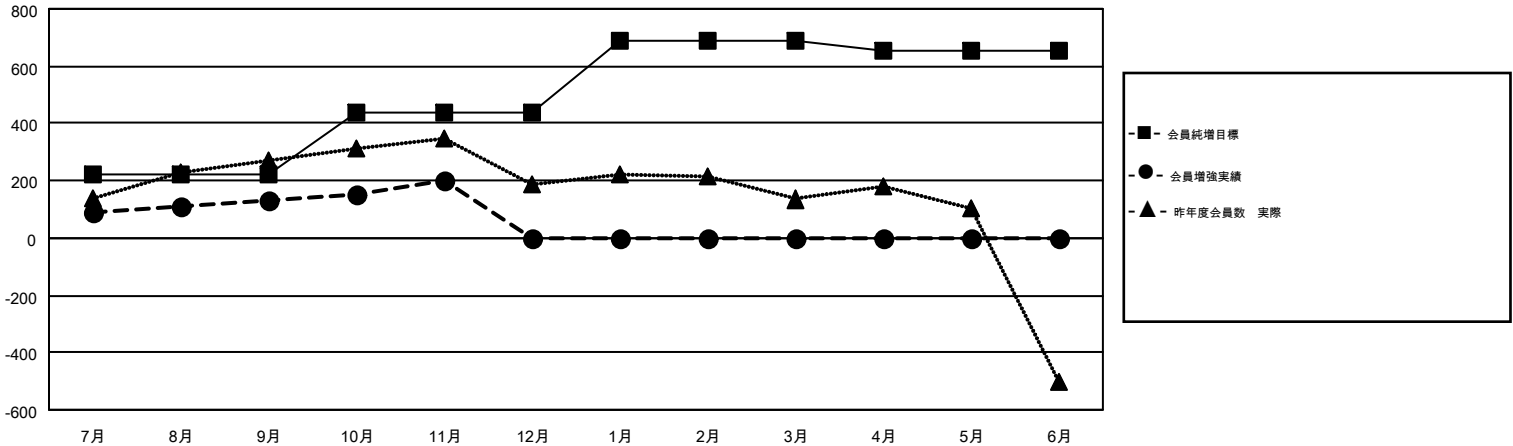

# GMT MONTHLY MEMBERSHIP PROGRESS REPORT

Results as of: 11/30/2017

Multiple District 336

LOCATION: JAPAN

GMT: MASAYOSHI MARUYAMA, YASUHISA NAKAMURA

GMT会則地域 5

クラブ				名			
結果: 2017-2018				結果: 2017-2018			
四半期	新クラブ目標	新クラブ	解散クラブ	四半期	会員純増目標	会員増強実績	退会者(転籍を含む)実際
7月/8月/9月	0	1	0	7月/8月/9月	225	444	299
10月/11月/12月	1	0	1	10月/11月/12月	215	194	121
1月/2月/3月	2	0	0	1月/2月/3月	246	0	0
4月/5月/6月	1	0	0	4月/5月/6月	-30	0	0

新クラブ目標及び実績累計

会員目標及び実績累計

解散クラブ: 1	256 CLUBS OF 426 一名以上の新会員を登録	男女別	
		男性	12,970 (80.52%)
		女性	3,138 (19.48%)
退会者	<a href="#">会員累計データを見るには、ここをクリック</a>	世帯主/家族会員合計	4,051
物故会員 57		国際会費半額の家族会員	2,187
クラブ解散 16			
その他 347			
合計 420			